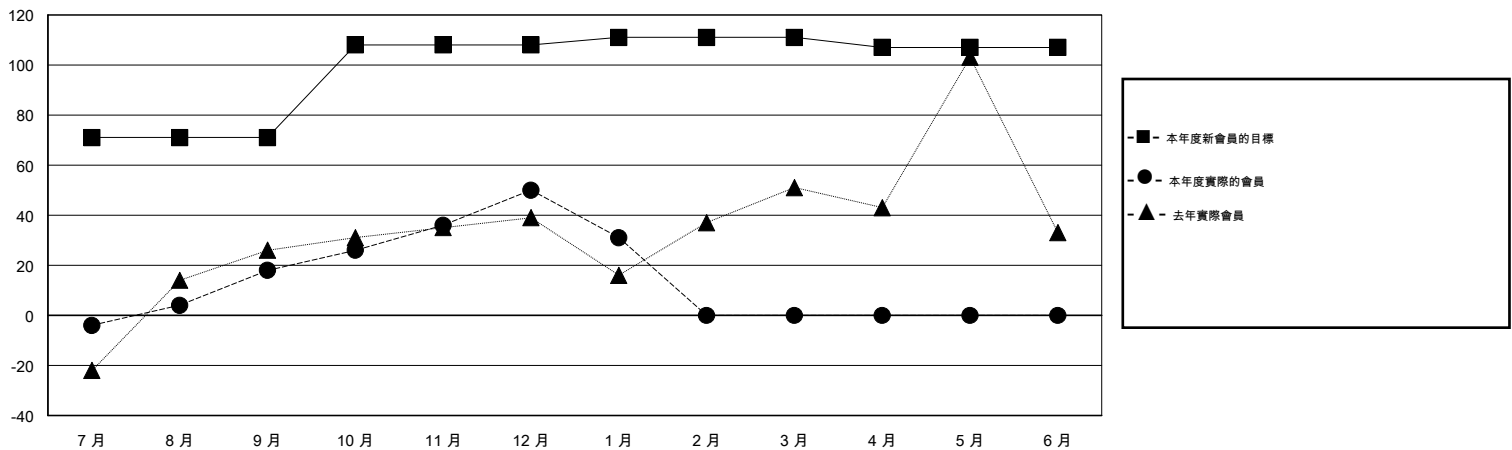

目標和實際會員累積

已取消的分會: 0

44 CLUBS OF 54 增添1位或以上的新會員

性別分佈

男 1,335 (75.51%)
女 433 (24.49%)

放棄的會員

[點擊這裡取得健康評估資料](#)

過世	3
分會已取消	0
其他	230
總計	233

家庭單位會員	22
戶長	9
非戶長	13