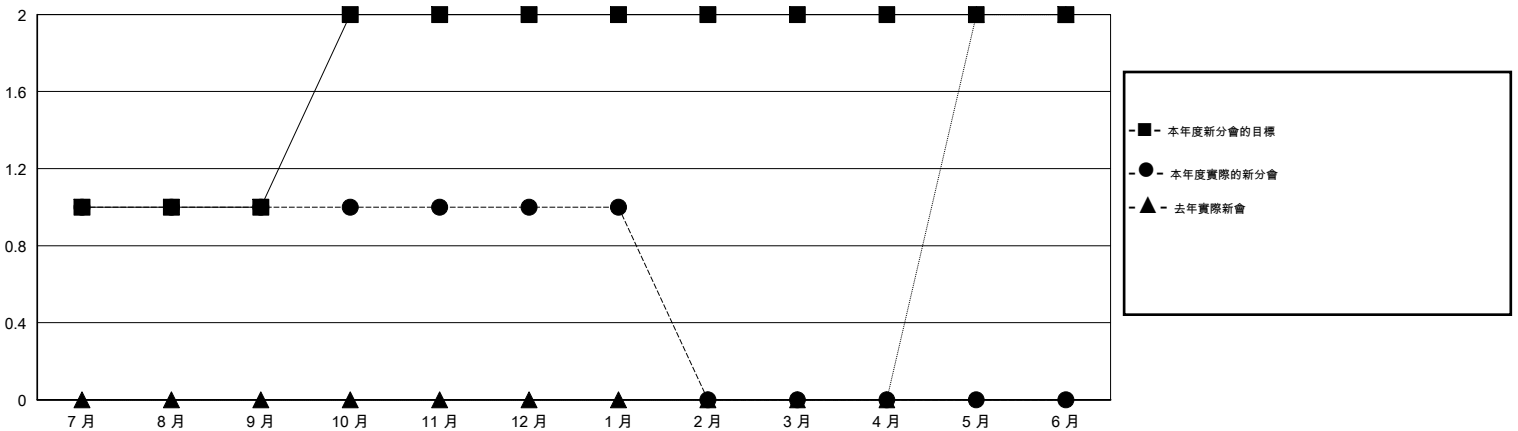

位會員@每位須繳				
成果 2014-2015				
季	新會員目標	增加的授證/新會員	退會人數	淨增/減
7月/8月/9月	71	195	177	18
10月/11月/12月	37	44	12	32
1月/2月/3月	3	25	44	-19
4月/5月/6月	-4	0	0	0

目標與實際新會累積

目標和實際會員累積

已取消的分會: 0

44 CLUBS OF 54 增添1位或以上的新會員

性別分佈